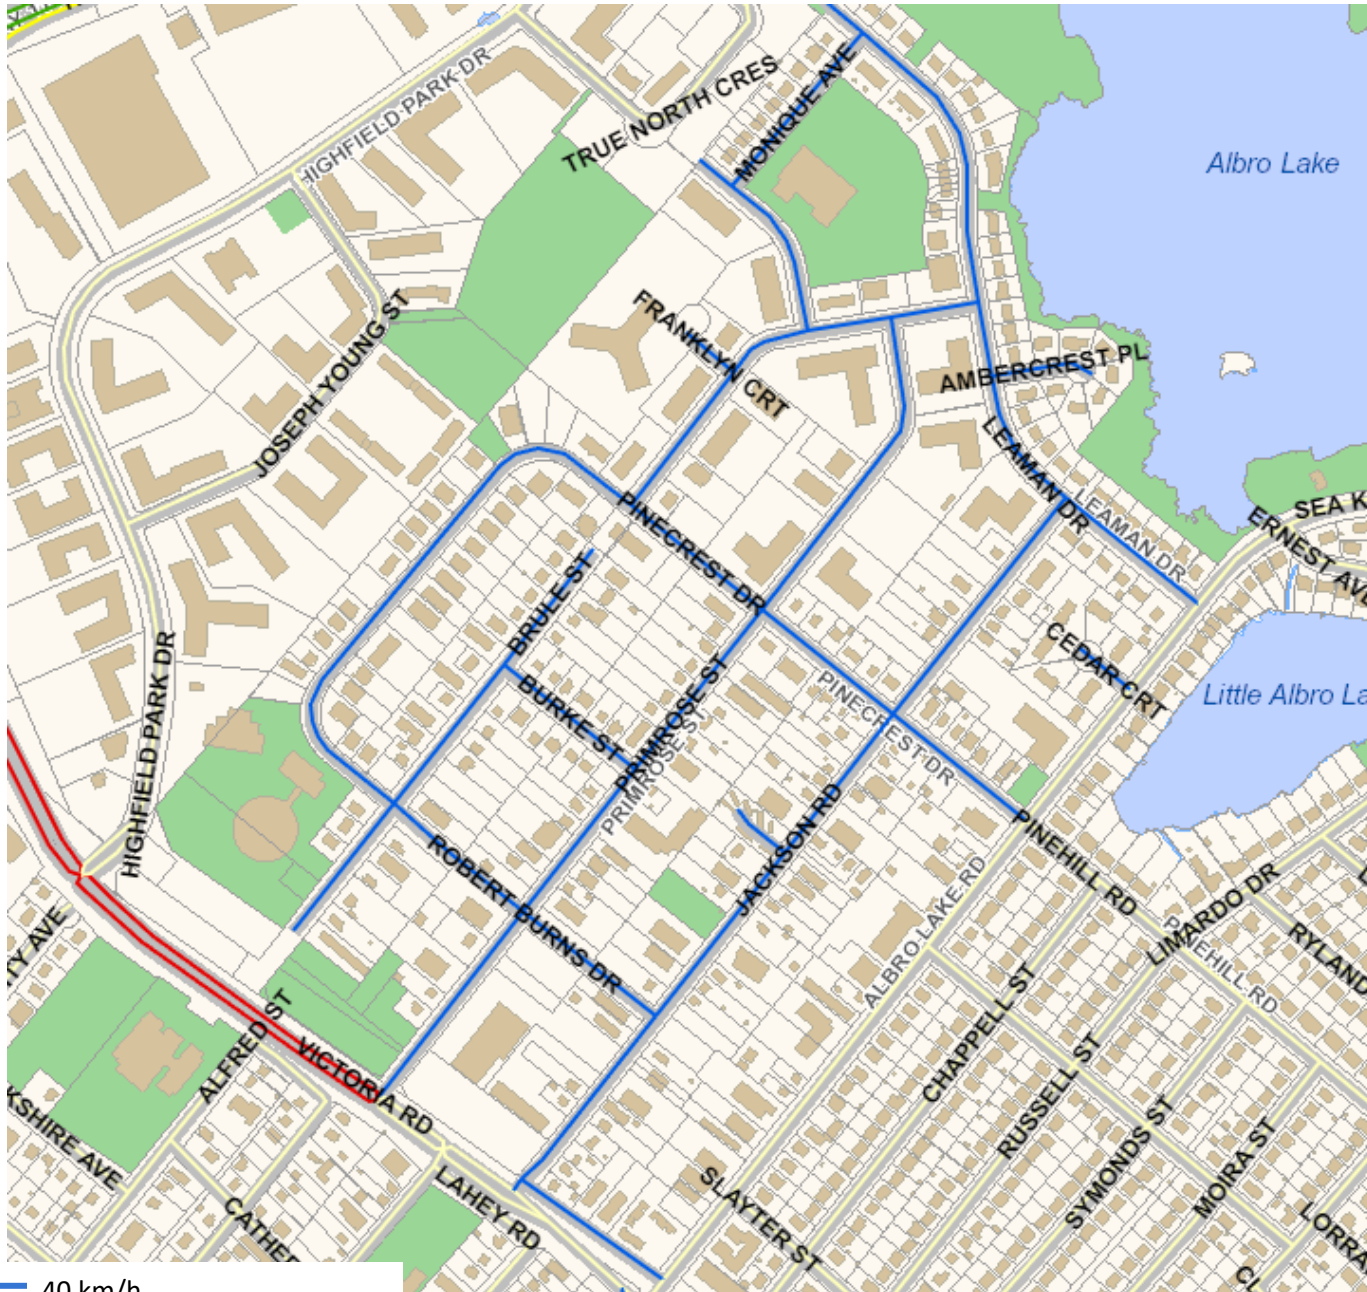

Crystal Heights

40 km/h